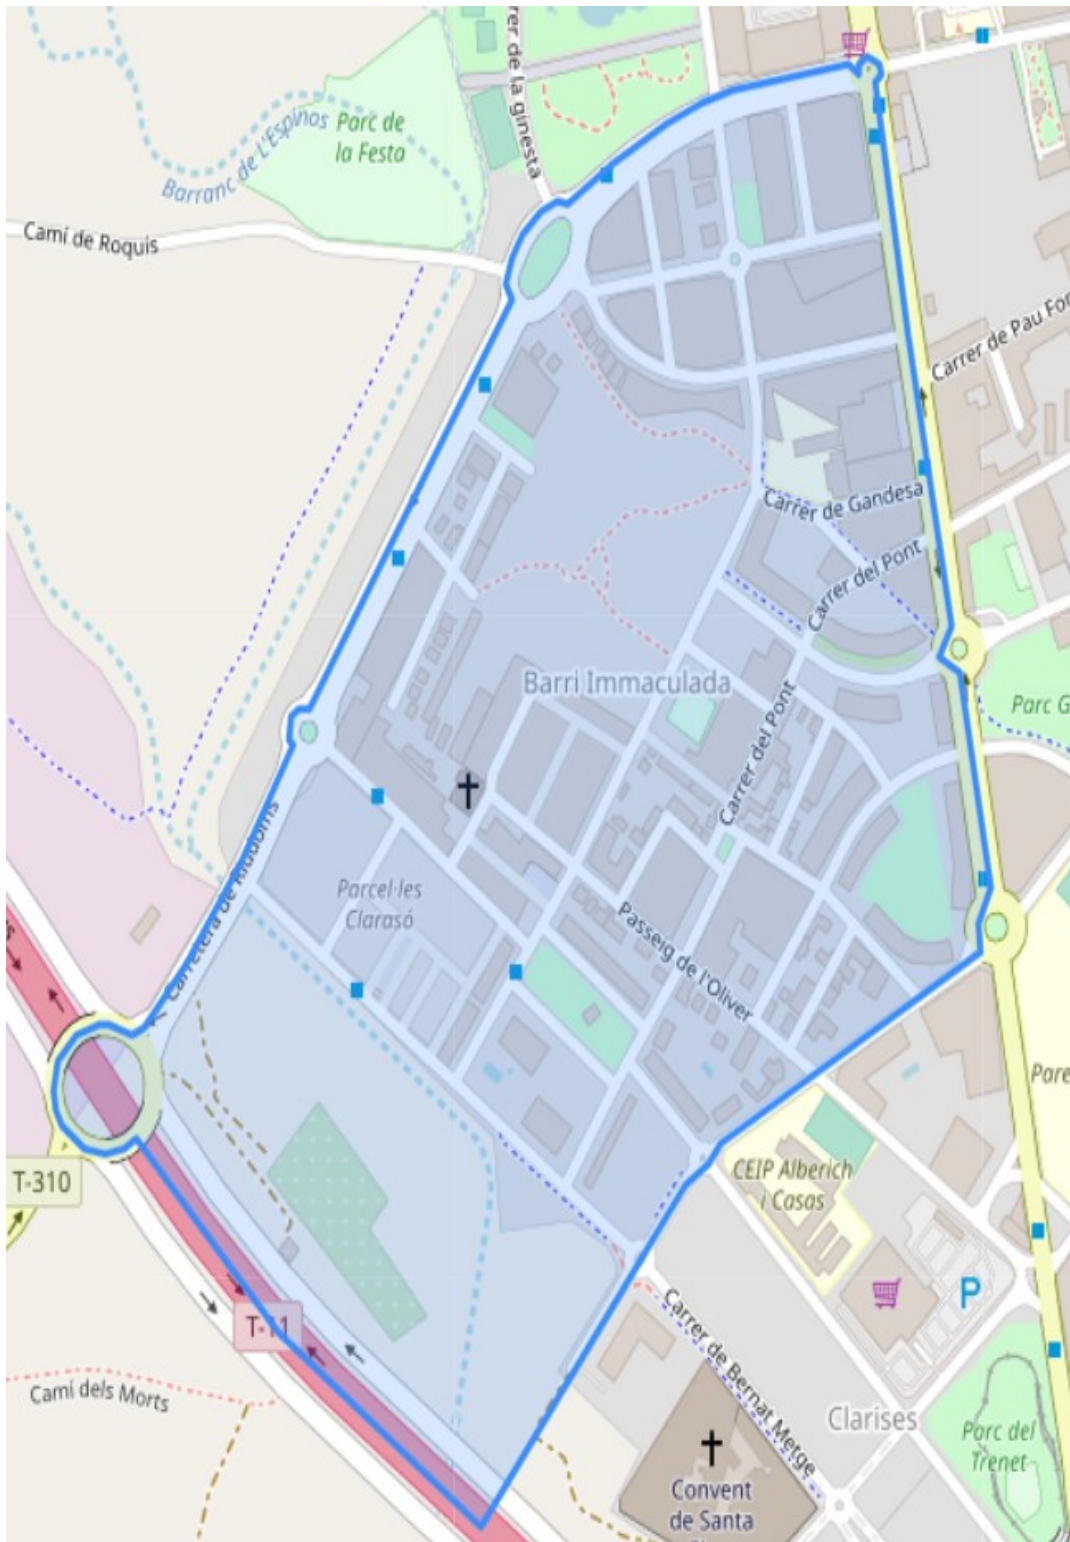

## ZONA – 2

CODI	BARRI	HABITANTS
16	MARE DE DÉU DE MISERICÒRDIA	1.066
30	PELAI	531
31	SOL I VISTA	948
32	IMMACULADA	3.409
33	CLARISES	684
34	BLANCAFORT	293
<b>TOTAL HABITANTS</b>		<b>6.931</b>

### ➔ MARE DE DÉU DE MISERICÒRDIA

→ IMMACULADA

### ZONA – 3

CODI	BARRI	HABITANTS
13	MARE MOLAS	6.456
14	MAS VILANOVA	2.120
<b>TOTAL HABITANTS</b>		<b>8.576</b>

#### → MARE MOLAS

→ MAS VILANOVA

➔ AMPLE

→ MONESTIRS

→ PASTORETA

→ SANT JOAN