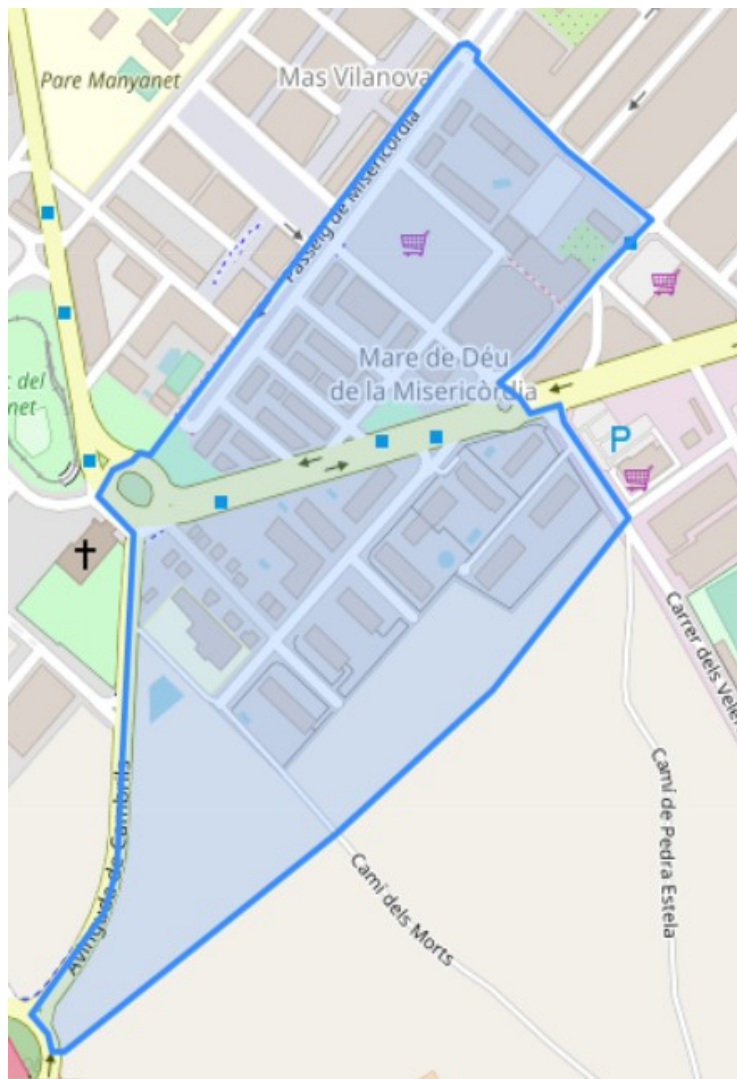

## ZONA – 2

CODI	BARRI	HABITANTS
16	MARE DE DÉU DE MISERICÒRDIA	1.066
30	PELAI	531
31	SOL I VISTA	948
32	IMMACULADA	3.409
33	CLARISES	684
34	BLANCAFORT	293
<b>TOTAL HABITANTS</b>		<b>6.931</b>

### ➔ MARE DE DÉU DE MISERICÒRDIA

→ IMMACULADA

### ZONA – 3

CODI	BARRI	HABITANTS
13	MARE MOLAS	6.456
14	MAS VILANOVA	2.120
<b>TOTAL HABITANTS</b>		<b>8.576</b>

#### → MARE MOLAS

→ MAS VILANOVA

➔ AMPLE

→ MONESTIRS

→ PASTORETA

→ SANT JOAN